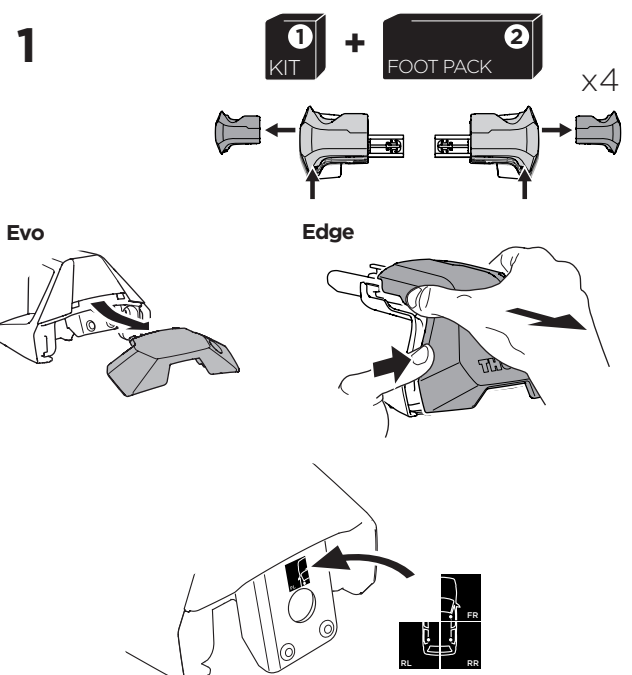

## Kit 145352 MG 5, 4-dr Sedan, 21-

ISO 11154-E

Bring your life  
thule.com

THULE WingBar Evo	THULE WingBar Edge	THULE WingBar	THULE SquareBar Evo	<b>Evo X (scale)</b>	<b>Edge X (scale)</b>
<b>MG 5, 4-dr Sedan, 21-</b>				<b>43,5</b>	<b>J</b>
THULE ProBar Evo	THULE SlideBar Evo				<b>X (mm/inch)</b>
<b>MG 5, 4-dr Sedan, 21-</b>				<b>1086 mm / 42 3/4"</b>	

THULE WingBar Evo	THULE WingBar Edge	THULE WingBar	THULE SquareBar Evo	<b>Evo Y (scale)</b>	<b>Edge Y (scale)</b>
<b>MG 5, 4-dr Sedan, 21-</b>				<b>40</b>	<b>Q</b>
THULE ProBar Evo	THULE SlideBar Evo				<b>Y (mm/inch)</b>
<b>MG 5, 4-dr Sedan, 21-</b>				<b>1051 mm / 41 3/8"</b>	

	<b>W (mm/inch)</b>	<b>Z (mm/inch)</b>
<b>MG 5, 4-dr Sedan, 21-</b>	<b>700 mm / 27 1/2"</b>	<b>280 mm / 11"</b>