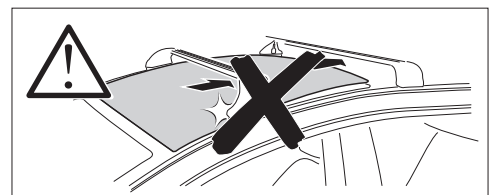

## Kit 145352 MG 5, 4-dr Sedan, 21-

ISO 11154-E

Bring your life  
thule.com

THULE WingBar Evo	THULE WingBar Edge	THULE WingBar	THULE SquareBar Evo	<b>Evo X (scale)</b>	<b>Edge X (scale)</b>
<b>MG 5, 4-dr Sedan, 21-</b>				<b>43,5</b>	<b>J</b>
THULE ProBar Evo	THULE SlideBar Evo				<b>X (mm/inch)</b>
<b>MG 5, 4-dr Sedan, 21-</b>				<b>1086 mm / 42 3/4"</b>	