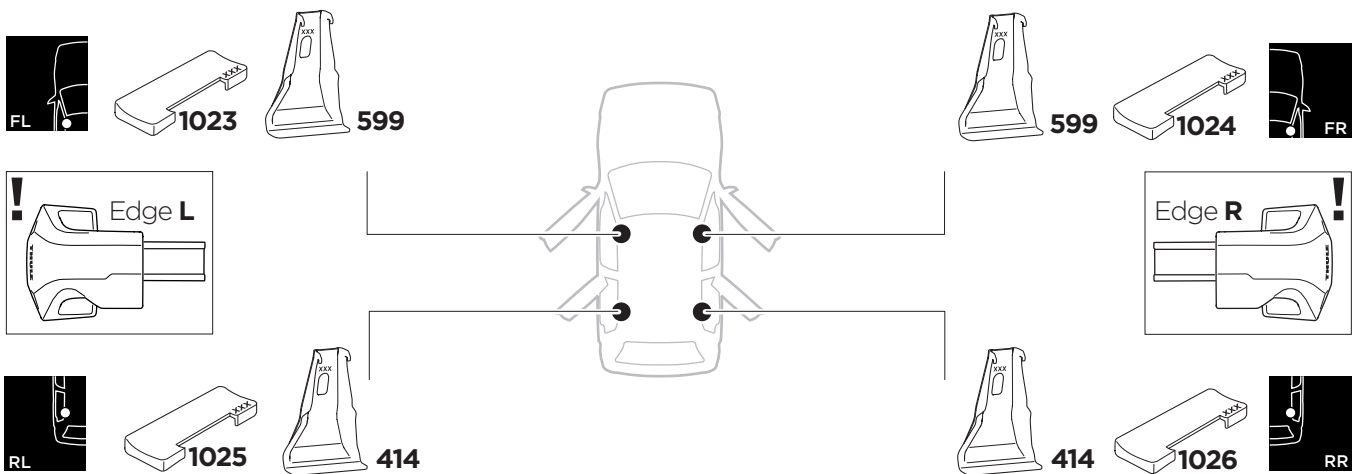

# 1

## Kit 145352 MG 5, 4-dr Sedan, 21-

ISO 11154-E

Bring your life  
thule.com

THULE WingBar Evo	THULE WingBar Edge	THULE WingBar	THULE SquareBar Evo	<b>Evo X (scale)</b>	<b>Edge X (scale)</b>
<b>MG 5, 4-dr Sedan, 21-</b>				<b>43,5</b>	<b>J</b>
THULE ProBar Evo	THULE SlideBar Evo				<b>X (mm/inch)</b>
<b>MG 5, 4-dr Sedan, 21-</b>				<b>1086 mm / 42 3/4"</b>	

THULE WingBar Evo	THULE WingBar Edge	THULE WingBar	THULE SquareBar Evo	<b>Evo Y (scale)</b>	<b>Edge Y (scale)</b>
<b>MG 5, 4-dr Sedan, 21-</b>				<b>40</b>	<b>Q</b>
THULE ProBar Evo	THULE SlideBar Evo				<b>Y (mm/inch)</b>
<b>MG 5, 4-dr Sedan, 21-</b>				<b>1051 mm / 41 3/8"</b>	

	<b>W (mm/inch)</b>	<b>Z (mm/inch)</b>
<b>MG 5, 4-dr Sedan, 21-</b>	<b>700 mm / 27 1/2"</b>	<b>280 mm / 11"</b>