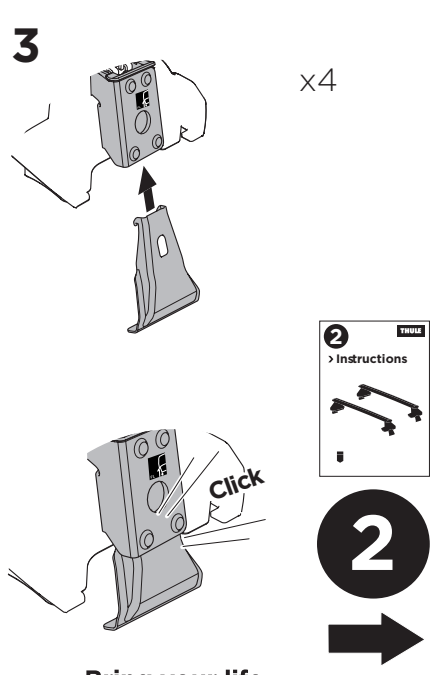

## Kit 145352 MG 5, 4-dr Sedan, 21-

ISO 11154-E

Bring your life  
thule.com

THULE WingBar Evo	THULE WingBar Edge	THULE WingBar	THULE SquareBar Evo	<b>Evo X (scale)</b>	<b>Edge X (scale)</b>
<b>MG 5, 4-dr Sedan, 21-</b>				<b>43,5</b>	<b>J</b>
THULE ProBar Evo	THULE SlideBar Evo				<b>X (mm/inch)</b>
<b>MG 5, 4-dr Sedan, 21-</b>				<b>1086 mm / 42 3/4"</b>	

THULE WingBar Evo	THULE WingBar Edge	THULE WingBar	THULE SquareBar Evo	<b>Evo Y (scale)</b>	<b>Edge Y (scale)</b>
<b>MG 5, 4-dr Sedan, 21-</b>				<b>40</b>	<b>Q</b>
THULE ProBar Evo	THULE SlideBar Evo				<b>Y (mm/inch)</b>
<b>MG 5, 4-dr Sedan, 21-</b>				<b>1051 mm / 41 3/8"</b>	

	<b>W (mm/inch)</b>	<b>Z (mm/inch)</b>
<b>MG 5, 4-dr Sedan, 21-</b>	<b>700 mm / 27 1/2"</b>	<b>280 mm / 11"</b>