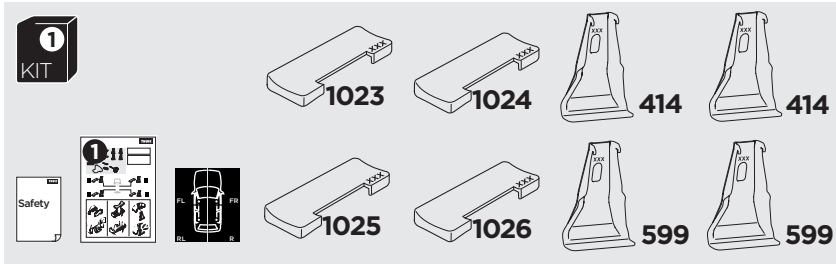

## Kit 145352 MG 5, 4-dr Sedan, 21-

ISO 11154-E

Bring your life  
thule.com

THULE WingBar Evo	THULE WingBar Edge	THULE WingBar	THULE SquareBar Evo	<b>Evo X (scale)</b>	<b>Edge X (scale)</b>
<b>MG 5, 4-dr Sedan, 21-</b>				<b>43,5</b>	<b>J</b>
THULE ProBar Evo	THULE SlideBar Evo				<b>X (mm/inch)</b>
<b>MG 5, 4-dr Sedan, 21-</b>				<b>1086 mm / 42 3/4"</b>	

THULE WingBar Evo	THULE WingBar Edge	THULE WingBar	THULE SquareBar Evo	<b>Evo Y (scale)</b>	<b>Edge Y (scale)</b>
<b>MG 5, 4-dr Sedan, 21-</b>				<b>40</b>	<b>Q</b>
THULE ProBar Evo	THULE SlideBar Evo				<b>Y (mm/inch)</b>
<b>MG 5, 4-dr Sedan, 21-</b>				<b>1051 mm / 41 3/8"</b>	

	<b>W (mm/inch)</b>	<b>Z (mm/inch)</b>
<b>MG 5, 4-dr Sedan, 21-</b>	<b>700 mm / 27 1/2"</b>	<b>280 mm / 11"</b>