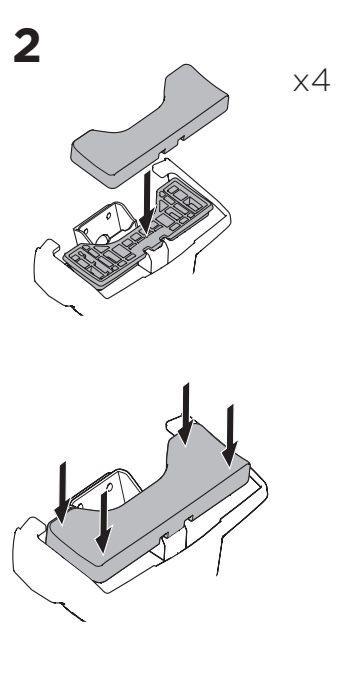

## Kit 145352 MG 5, 4-dr Sedan, 21-

ISO 11154-E

Bring your life  
thule.com

THULE WingBar Evo	THULE WingBar Edge	THULE WingBar	THULE SquareBar Evo	<b>Evo X (scale)</b>	<b>Edge X (scale)</b>
<b>MG 5, 4-dr Sedan, 21-</b>				<b>43,5</b>	<b>J</b>
THULE ProBar Evo	THULE SlideBar Evo				<b>X (mm/inch)</b>
<b>MG 5, 4-dr Sedan, 21-</b>				<b>1086 mm / 42 3/4"</b>	

THULE WingBar Evo	THULE WingBar Edge	THULE WingBar	THULE SquareBar Evo	<b>Evo Y (scale)</b>	<b>Edge Y (scale)</b>
<b>MG 5, 4-dr Sedan, 21-</b>				<b>40</b>	<b>Q</b>
THULE ProBar Evo	THULE SlideBar Evo				<b>Y (mm/inch)</b>
<b>MG 5, 4-dr Sedan, 21-</b>				<b>1051 mm / 41 3/8"</b>	

	<b>W (mm/inch)</b>	<b>Z (mm/inch)</b>
<b>MG 5, 4-dr Sedan, 21-</b>	<b>700 mm / 27 1/2"</b>	<b>280 mm / 11"</b>