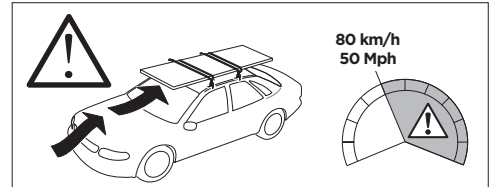

## Kit 145352 MG 5, 4-dr Sedan, 21-

ISO 11154-E

Bring your life  
thule.com

THULE WingBar Evo	THULE WingBar Edge	THULE WingBar	THULE SquareBar Evo	<b>Evo X (scale)</b>	<b>Edge X (scale)</b>
<b>MG 5, 4-dr Sedan, 21-</b>				<b>43,5</b>	<b>J</b>
THULE ProBar Evo	THULE SlideBar Evo				<b>X (mm/inch)</b>
<b>MG 5, 4-dr Sedan, 21-</b>				<b>1086 mm / 42 3/4"</b>	